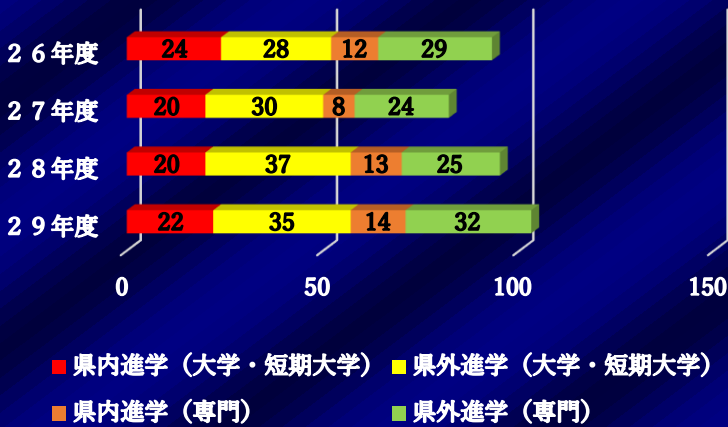

商業高校の危機！？

守れ！私たちの母校！

4年間の八戸商業の倍率

<https://www.pref.aomori.lg.jp/index.html> 青森県庁ウェブサイト
<https://resemom.jp/> リセマム

減少している！？

中学生が商業高校に入りたいか

昨年度の進路状況

過去4年間の進学状況

過去4年間の就職状況

商業高校の生徒から見た魅力・メリット

【今後の商業高校の予測】

- ・生徒が減少し続ける
- ・学科が減る
- ・全学科が定員割れしてしまう

【まとめ】

- ・進路決定率100%!
- ・就職進学に強い!!
- ・資格が多く取れる!
→進路の幅が広がる!
- ・会社での即戦力になれる!
- ・最新のコンピュータ技術が学べる!