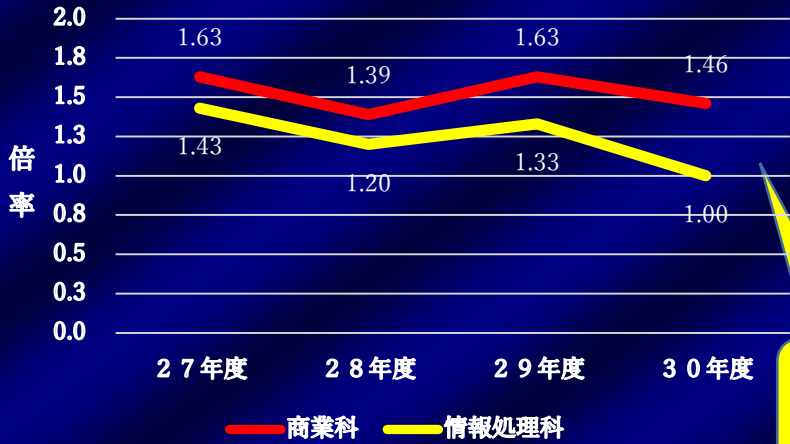

商業高校の危機！？

守れ！私たちの母校！

4年間の八戸商業の倍率

<https://www.pref.aomori.lg.jp/index.html> 青森県庁ウェブサイト
<https://resemom.jp/> リセマム

減少している！？

中学生が商業高校に入りたいか

昨年度の進路状況

過去4年間の進学状況

過去4年間の就職状況

商業高校の生徒から見た魅力・メリット

【今後の商業高校の予測】

- ・生徒が減少し続ける
- ・学科が減る
- ・全学科が定員割れしてしまう

【まとめ】

- ・進路決定率100%!
- ・就職進学に強い!!
- ・資格が多く取れる!
→進路の幅が広がる!
- ・会社での即戦力になれる!
- ・最新のコンピュータ技術が学べる!