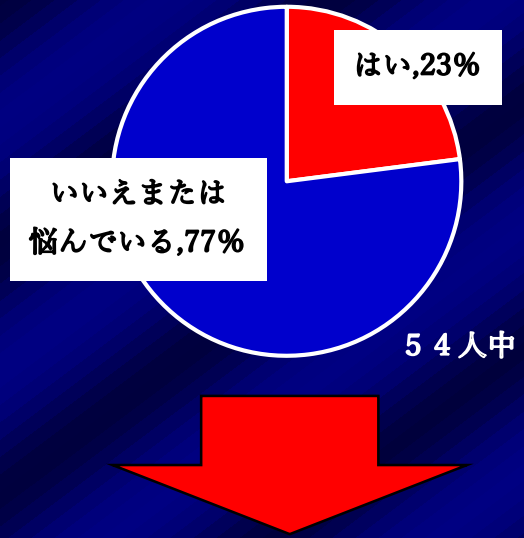

商業高校の危機！？

守れ！私たちの母校！

4年間の八戸商業の倍率

<https://www.pref.aomori.lg.jp/index.html> 青森県庁ウェブサイト
<https://resemom.jp/> リセマム

減少している！？

中学生が商業高校に入りたいか

昨年度の進路状況

過去4年間の進学状況

過去4年間の就職状況

商業高校の生徒から見た魅力・メリット

【今後の商業高校の予測】

- ・生徒が減少し続ける
- ・学科が減る
- ・全学科が定員割れしてしまう

【まとめ】

- ・進路決定率100%!
- ・就職進学に強い!!
- ・資格が多く取れる!
→進路の幅が広がる!
- ・会社での即戦力になれる!
- ・最新のコンピュータ技術が学べる!