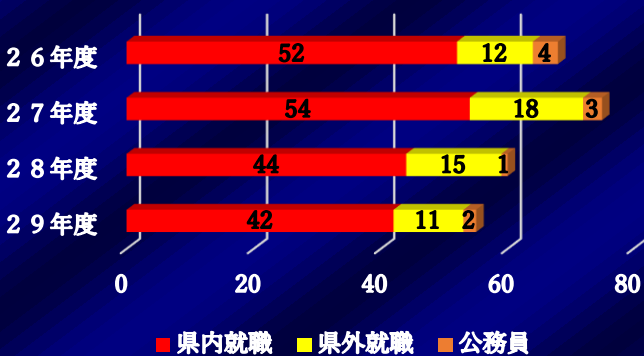

商業高校の危機！？

守れ！私たちの母校！

4年間の八戸商業の倍率

<https://www.pref.aomori.lg.jp/index.html> 青森県庁ウェブサイト
<https://resemom.jp/> リセマム

減少している！？

中学生が商業高校に入りたいか

昨年度の進路状況

過去4年間の進学状況

過去4年間の就職状況

商業高校の生徒から見た魅力・メリット

【今後の商業高校の予測】

- ・生徒が減少し続ける
- ・学科が減る
- ・全学科が定員割れしてしまう

【まとめ】

- ・進路決定率100%!
- ・就職進学に強い!!
- ・資格が多く取れる!
→進路の幅が広がる!
- ・会社での即戦力になれる!
- ・最新のコンピュータ技術が学べる!