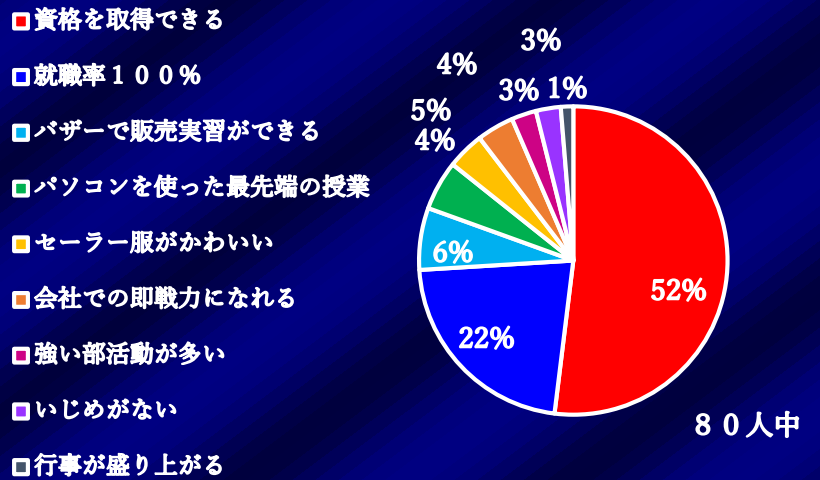

商業高校の危機！？

守れ！私たちの母校！

4年間の八戸商業の倍率

<https://www.pref.aomori.lg.jp/index.html> 青森県庁ウェブサイト
<https://resemom.jp/> リセマム

減少している！？

中学生が商業高校に入りたいか

昨年度の進路状況

過去4年間の進学状況

過去4年間の就職状況

商業高校の生徒から見た魅力・メリット

【今後の商業高校の予測】

- ・生徒が減少し続ける
- ・学科が減る
- ・全学科が定員割れしてしまう

【まとめ】

- ・進路決定率100%!
- ・就職進学に強い!!
- ・資格が多く取れる!
→進路の幅が広がる!
- ・会社での即戦力になれる!
- ・最新のコンピュータ技術が学べる!