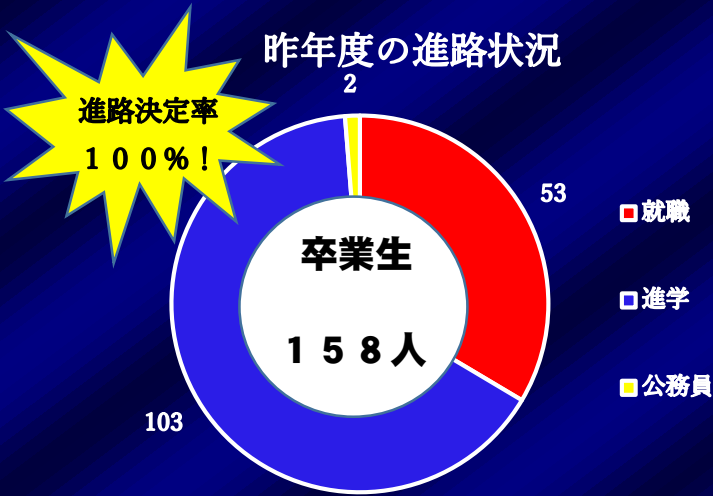

商業高校の危機！？

守れ！私たちの母校！

4年間の八戸商業の倍率

<https://www.pref.aomori.lg.jp/index.html> 青森県庁ウェブサイト
<https://resemom.jp/> リセマム

減少している！？

中学生が商業高校に入りたいか

昨年度の進路状況

過去4年間の進学状況

過去4年間の就職状況

商業高校の生徒から見た魅力・メリット

【今後の商業高校の予測】

- ・生徒が減少し続ける
- ・学科が減る
- ・全学科が定員割れしてしまう

【まとめ】

- ・進路決定率100%!
- ・就職進学に強い!!
- ・資格が多く取れる!
→進路の幅が広がる!
- ・会社での即戦力になれる!
- ・最新のコンピュータ技術が学べる!